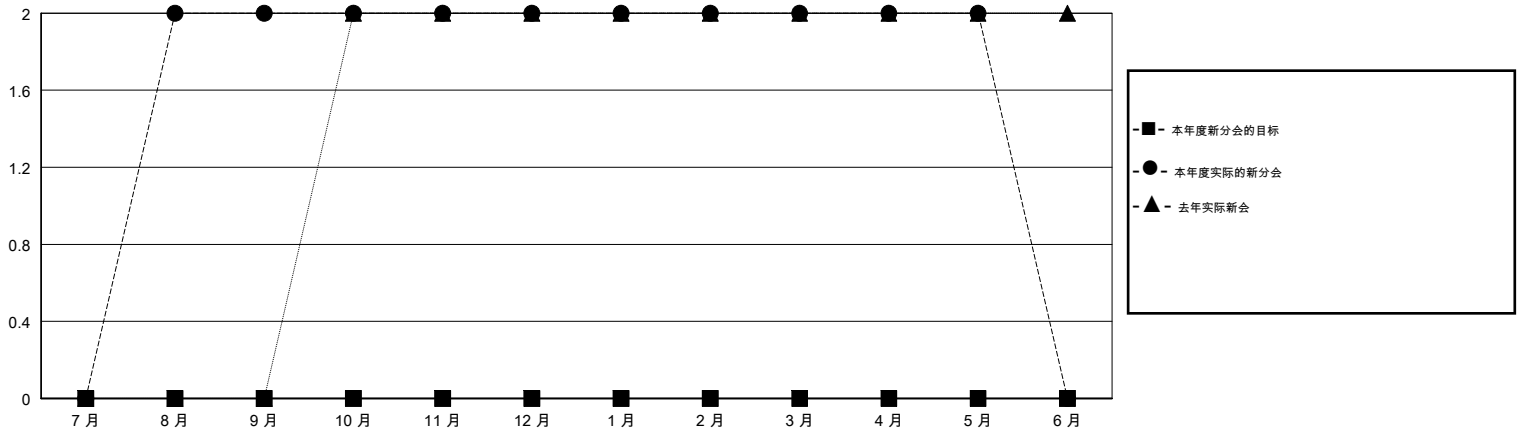

MONTHLY MEMBERSHIP PROGRESS REPORT

District 391

Results as of: 05/31/2019

GMT: ZIYU LIN

地点 CHINA

GMT宪章区

分会			
成果 2018-2019			
季	新分会目标	新会	会员流失的分会
7月/8月/9月	0	2	3
10月/11月/12月	0	0	2
1月/2月/3月	0	0	0
4月/5月/6月	0	0	0

位会员@每位须缴			
成果 2018-2019			
季	会员净增长目标	实际会员增长数	实际退会会员 (包括转会)
7月/8月/9月	250	109	60
10月/11月/12月	250	17	22
1月/2月/3月	150	0	33
4月/5月/6月	100	5	5

目标与实际新会累积

目标和实际会员累积

已取消的分会: 5	18 CLUBS OF 43 增添1位或以上的新会员	性别分布 男 702 (63.88%) 女 397 (36.12%) 年度女性会员百分比目标: 0%
放弃的会员 过世 0 分会已取消 42 其他 78 总计 120	点击这里取得累计会员数据	总计家庭单位会员数 78 支付减半会费的家庭会员 41