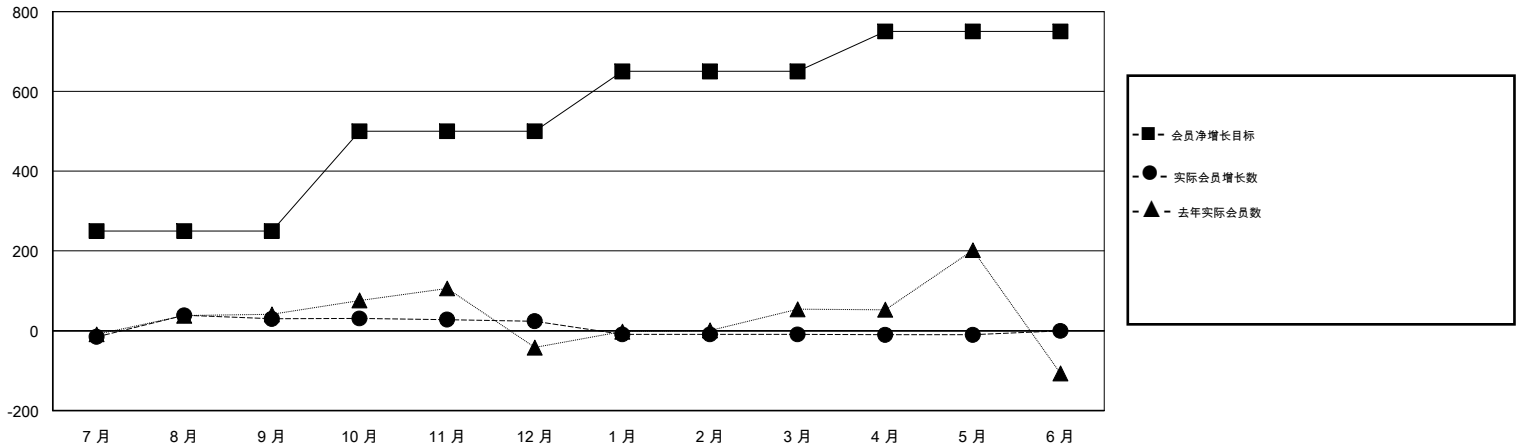

MONTHLY MEMBERSHIP PROGRESS REPORT

District 391

Results as of: 05/31/2019

GMT: ZIYU LIN

地点 CHINA

GMT宪章区

分会			
成果 2018-2019			
季	新分会目标	新会	会员流失的分会
7月/8月/9月	0	2	3
10月/11月/12月	0	0	2
1月/2月/3月	0	0	0
4月/5月/6月	0	0	0

位会员@每位须缴			
成果 2018-2019			
季	会员净增长目标	实际会员增长数	实际退会会员 (包括转会)
7月/8月/9月	250	109	60
10月/11月/12月	250	17	22
1月/2月/3月	150	0	33
4月/5月/6月	100	5	5

目标与实际新会累积

目标和实际会员累积

已取消的分会: 5	18 CLUBS OF 43 增添1位或以上的新会员	性别分布 男 702 (63.88%) 女 397 (36.12%) 年度女性会员百分比目标: 0%
放弃的会员 过世 0 分会已取消 42 其他 78 总计 120	点击这里取得累计会员数据	总计家庭单位会员数 78 支付减半会费的家庭会员 41